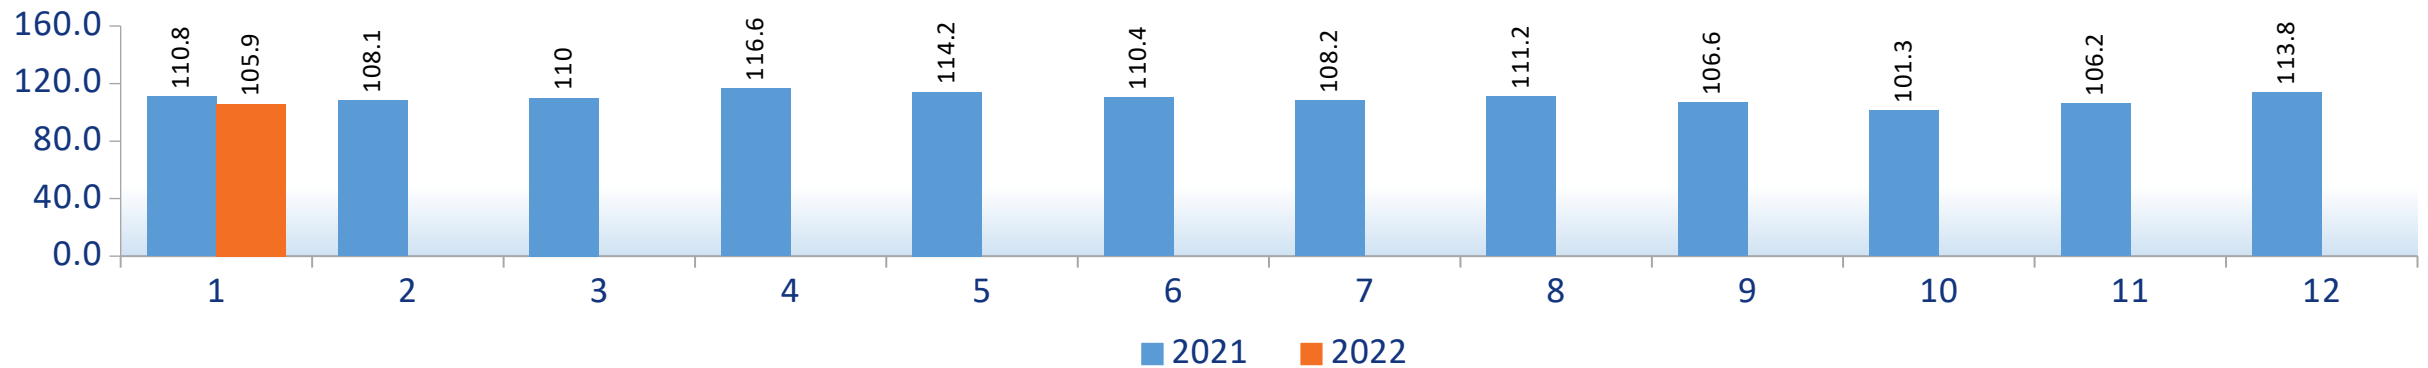

Реальна заробітна плата у 2021-2022 роках

(у % до відповідного місяця попереднього року)