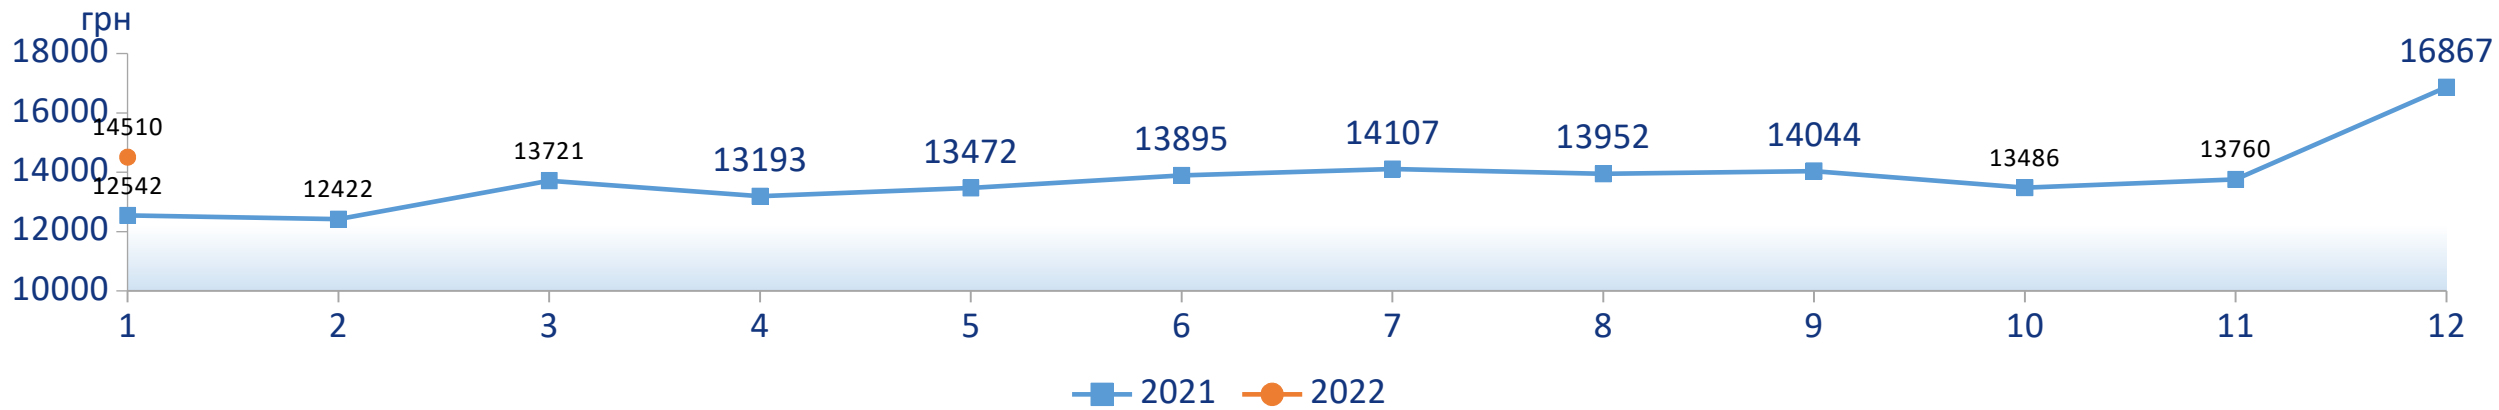

ЗАРОБІТНА ПЛАТА В ЗАПОРІЗЬКІЙ ОБЛАСТІ в січні 2022 року

(дані наведено по юридичних особах та відокремлених підрозділах юридичних осіб із кількістю найманих працівників 10 і більше осіб)

Номінальна заробітна плата у 2021-2022 роках