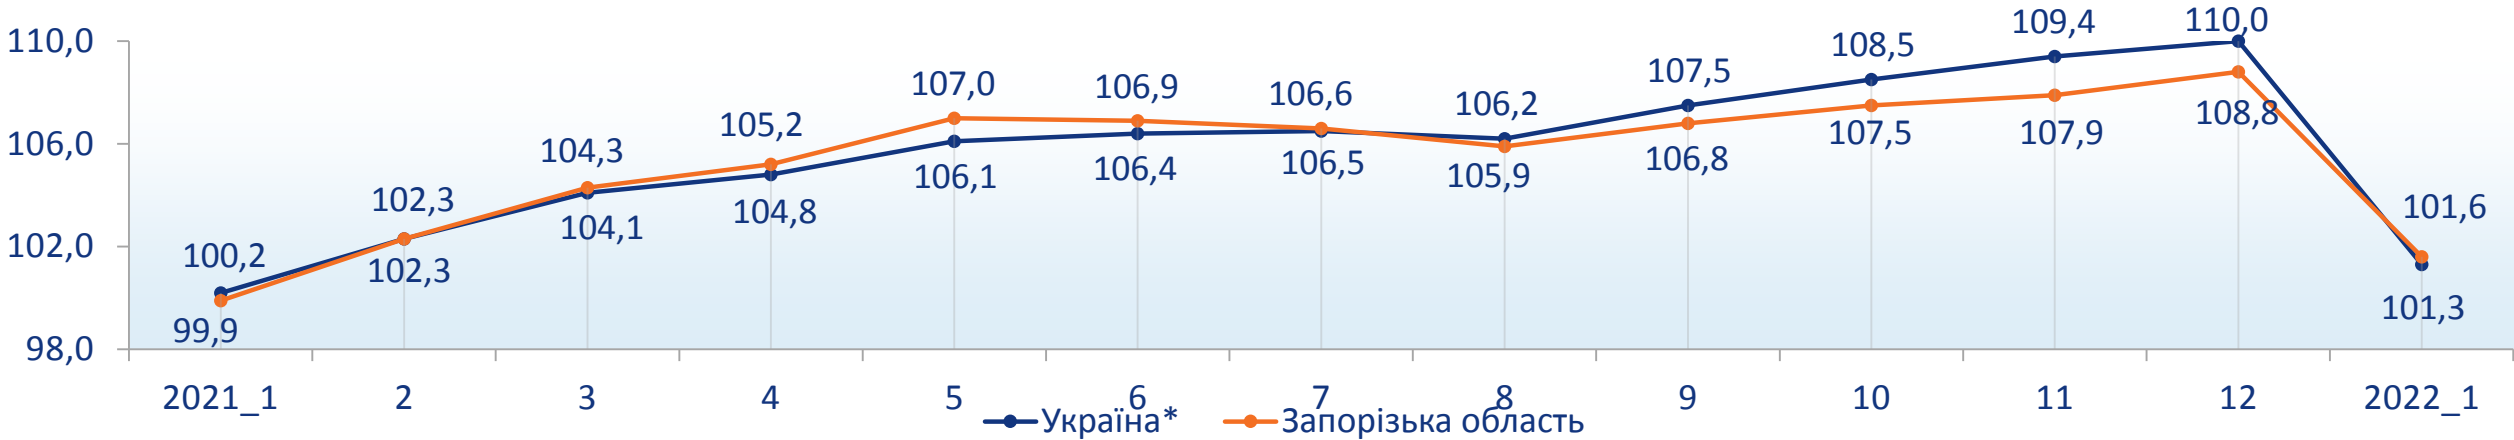

ІНДЕКС СПОЖИВЧИХ ЦІН У ЗАПОРІЗЬКІЙ ОБЛАСТІ в січні 2022 року

101,6%

(до попереднього місяця)

Індекси споживчих цін у Запорізькій області

(у % до попереднього місяця)

Індекси споживчих цін у Запорізькій області на основні групи товарів та послуг у січні

(у % до грудня попереднього року)

Індекси споживчих цін (у % до попереднього місяця)

* Дані наведено без урахування тимчасово окупованої території Автономної Республіки Крим, м. Севастополя та частини тимчасово окупованих територій у Донецькій та Луганській областях.

Індекси споживчих цін по регіонах у січні 2022 року (у % до попереднього місяця)

Індекси споживчих цін (у % до грудня попереднього року)

* Дані наведено без урахування тимчасово окупованої території Автономної Республіки Крим, м. Севастополя та частини тимчасово окупованих територій у Донецькій та Луганській областях.