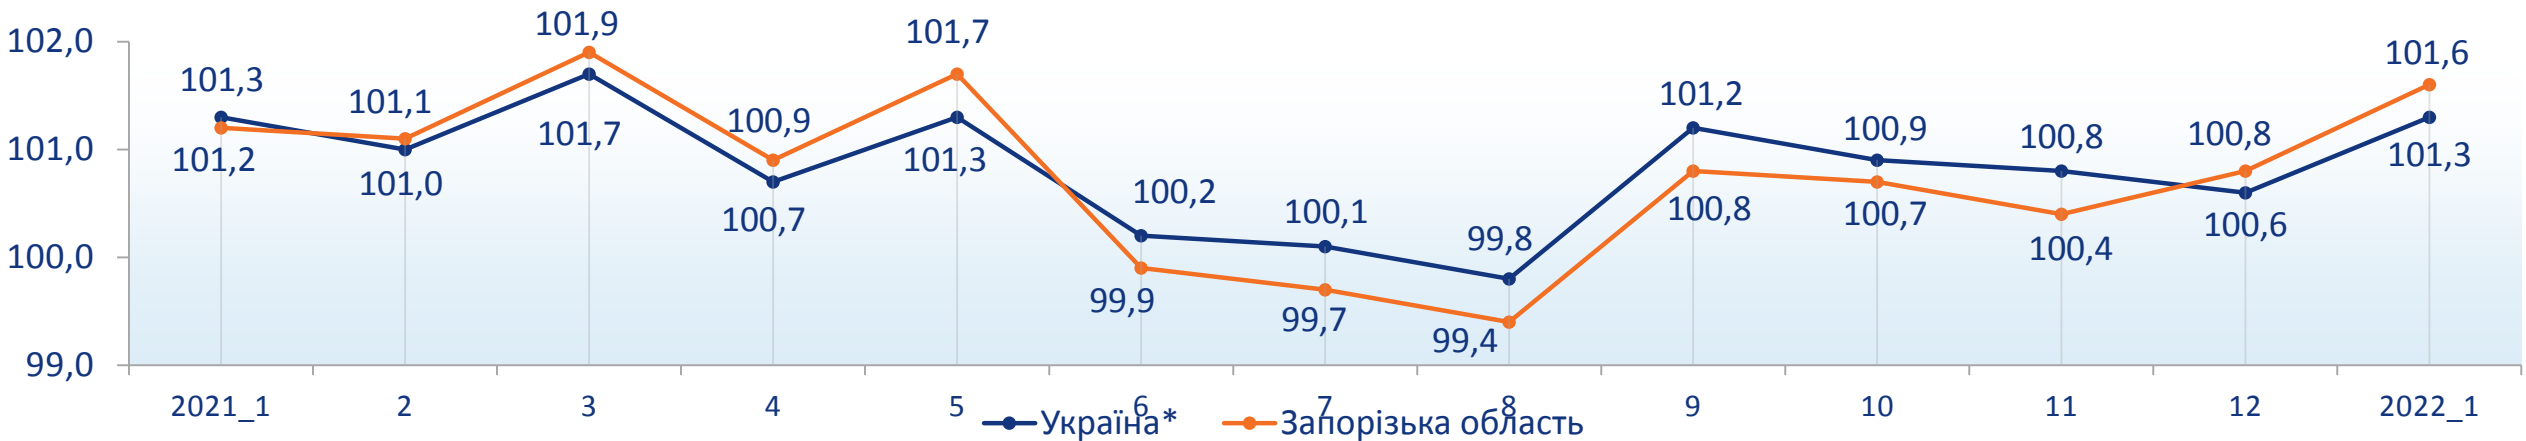

ІНДЕКС СПОЖИВЧИХ ЦІН У ЗАПОРІЗЬКІЙ ОБЛАСТІ в січні 2022 року

101,6%

(до попереднього місяця)

Індекси споживчих цін у Запорізькій області

(у % до попереднього місяця)

Індекси споживчих цін у Запорізькій області на основні групи товарів та послуг у січні

(у % до грудня попереднього року)

Індекси споживчих цін (у % до попереднього місяця)

* Дані наведено без урахування тимчасово окупованої території Автономної Республіки Крим, м. Севастополя та частини тимчасово окупованих територій у Донецькій та Луганській областях.

Індекси споживчих цін по регіонах у січні 2022 року (у % до попереднього місяця)

Індекси споживчих цін (у % до грудня попереднього року)

* Дані наведено без урахування тимчасово окупованої території Автономної Республіки Крим, м. Севастополя та частини тимчасово окупованих територій у Донецькій та Луганській областях.