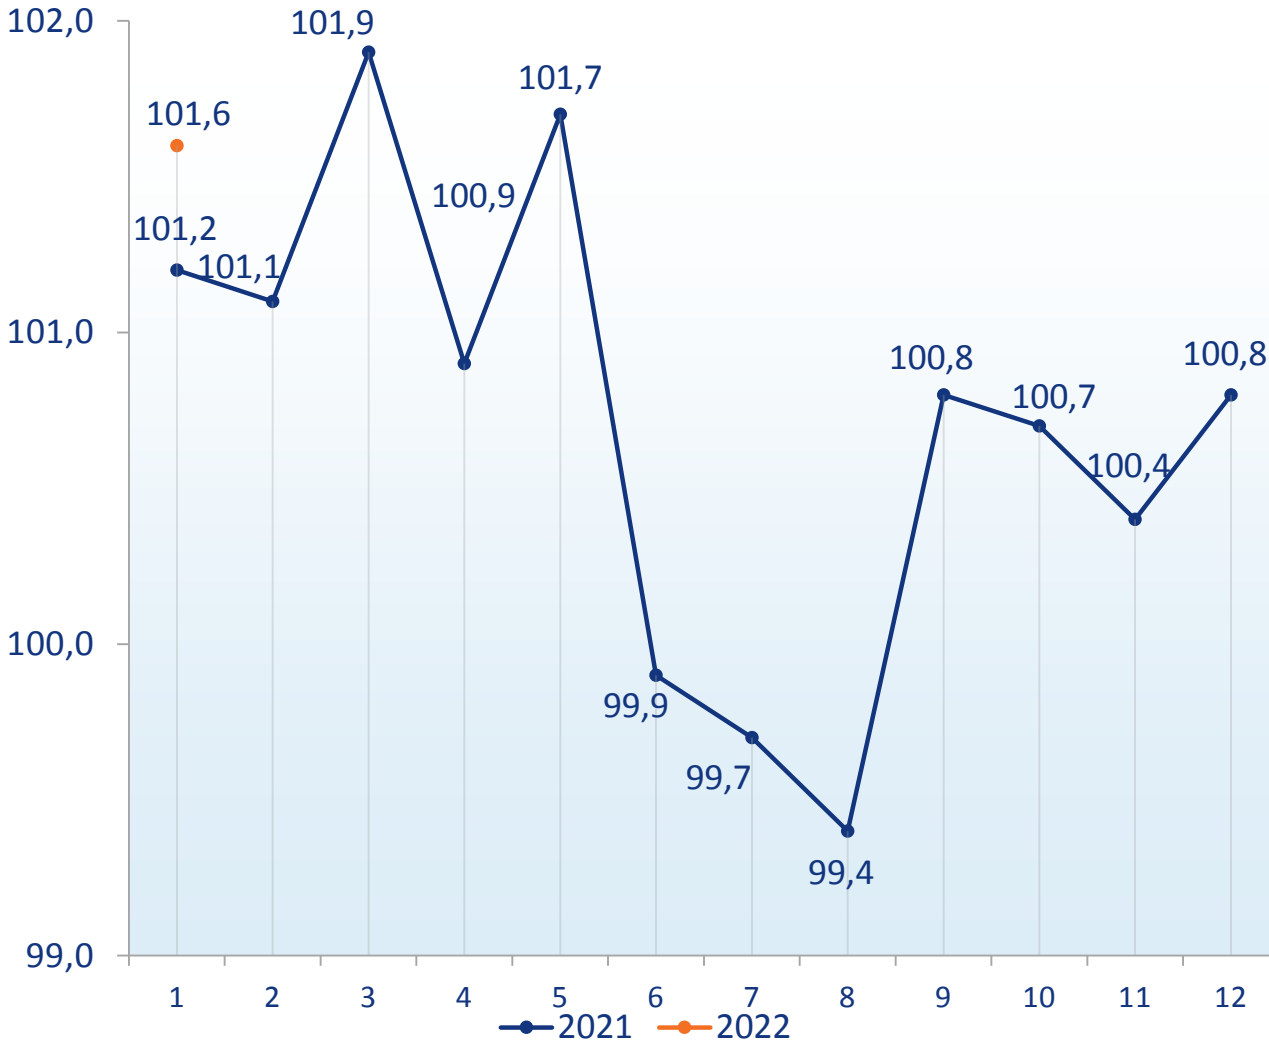

ІНДЕКС СПОЖИВЧИХ ЦІН У ЗАПОРІЗЬКІЙ ОБЛАСТІ в січні 2022 року

101,6%

(до попереднього місяця)

Індекси споживчих цін у Запорізькій області

(у % до попереднього місяця)

Індекси споживчих цін у Запорізькій області на основні групи товарів та послуг у січні

(у % до грудня попереднього року)

Індекси споживчих цін (у % до попереднього місяця)

* Дані наведено без урахування тимчасово окупованої території Автономної Республіки Крим, м. Севастополя та частини тимчасово окупованих територій у Донецькій та Луганській областях.

Індекси споживчих цін по регіонах у січні 2022 року (у % до попереднього місяця)

Індекси споживчих цін (у % до грудня попереднього року)

* Дані наведено без урахування тимчасово окупованої території Автономної Республіки Крим, м. Севастополя та частини тимчасово окупованих територій у Донецькій та Луганській областях.