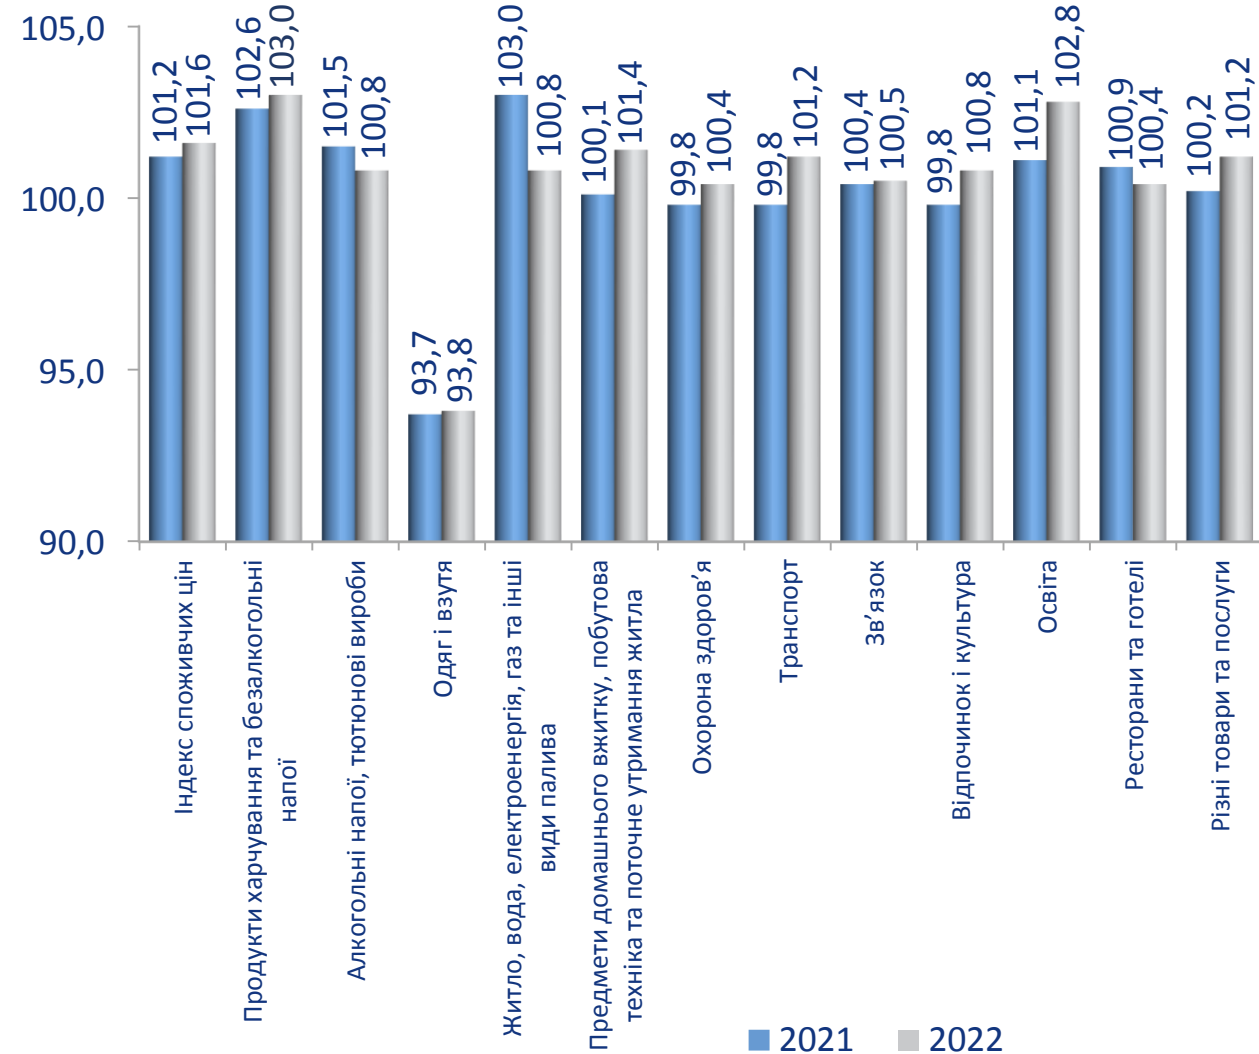

ІНДЕКС СПОЖИВЧИХ ЦІН У ЗАПОРІЗЬКІЙ ОБЛАСТІ в січні 2022 року

101,6%

(до попереднього місяця)

Індекси споживчих цін у Запорізькій області

(у % до попереднього місяця)

Індекси споживчих цін у Запорізькій області на основні групи товарів та послуг у січні

(у % до грудня попереднього року)

Індекси споживчих цін (у % до попереднього місяця)

* Дані наведено без урахування тимчасово окупованої території Автономної Республіки Крим, м. Севастополя та частини тимчасово окупованих територій у Донецькій та Луганській областях.

Індекси споживчих цін по регіонах у січні 2022 року (у % до попереднього місяця)

Індекси споживчих цін (у % до грудня попереднього року)

* Дані наведено без урахування тимчасово окупованої території Автономної Республіки Крим, м. Севастополя та частини тимчасово окупованих територій у Донецькій та Луганській областях.

Індекси споживчих цін по регіонах у січні 2022 року (у % до грудня попереднього року)

Індекси споживчих цін на основні групи товарів у січні 2022 року (у % до попереднього місяця)

* Дані наведено без урахування тимчасово окупованої території Автономної Республіки Крим, м. Севастополя та частини тимчасово окупованих територій у Донецькій та Луганській областях.