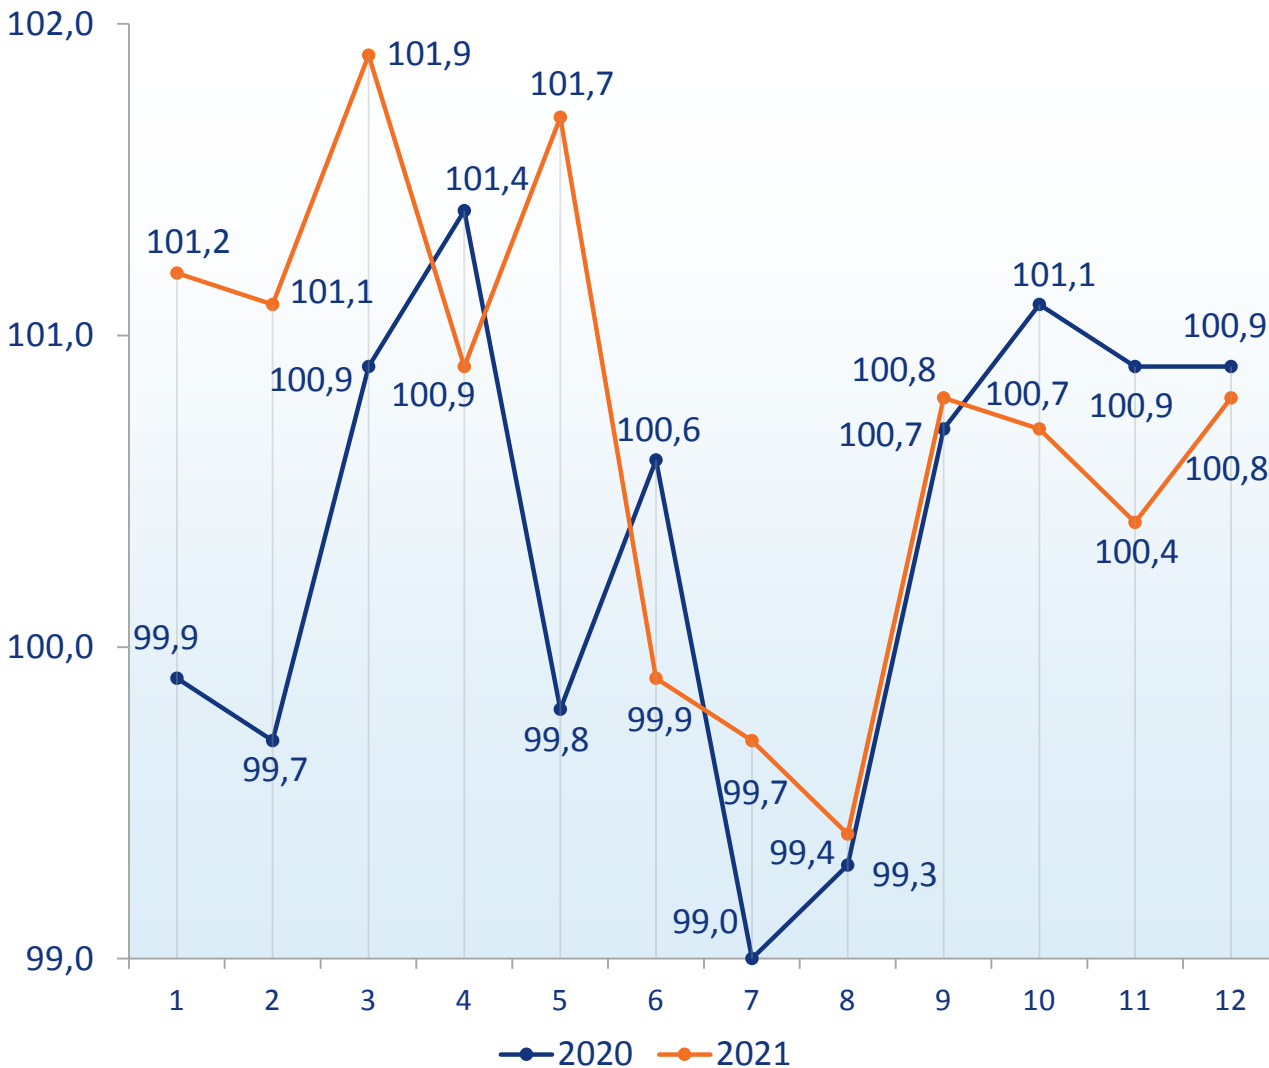

# ІНДЕКС СПОЖИВЧИХ ЦІН У ЗАПОРІЗЬКІЙ ОБЛАСТІ у грудні 2021 року

**100,8%**

(до попереднього місяця)

## Індекси споживчих цін у Запорізькій області

(у % до попереднього місяця)

## Індекси споживчих цін у Запорізькій області

на основні групи товарів та послуг у грудні

(у % до грудня попереднього року)

### Індекси споживчих цін (у % до попереднього місяця)

\* Дані наведено без урахування тимчасово окупованої території Автономної Республіки Крим, м. Севастополя та частини тимчасово окупованих територій у Донецькій та Луганській областях.