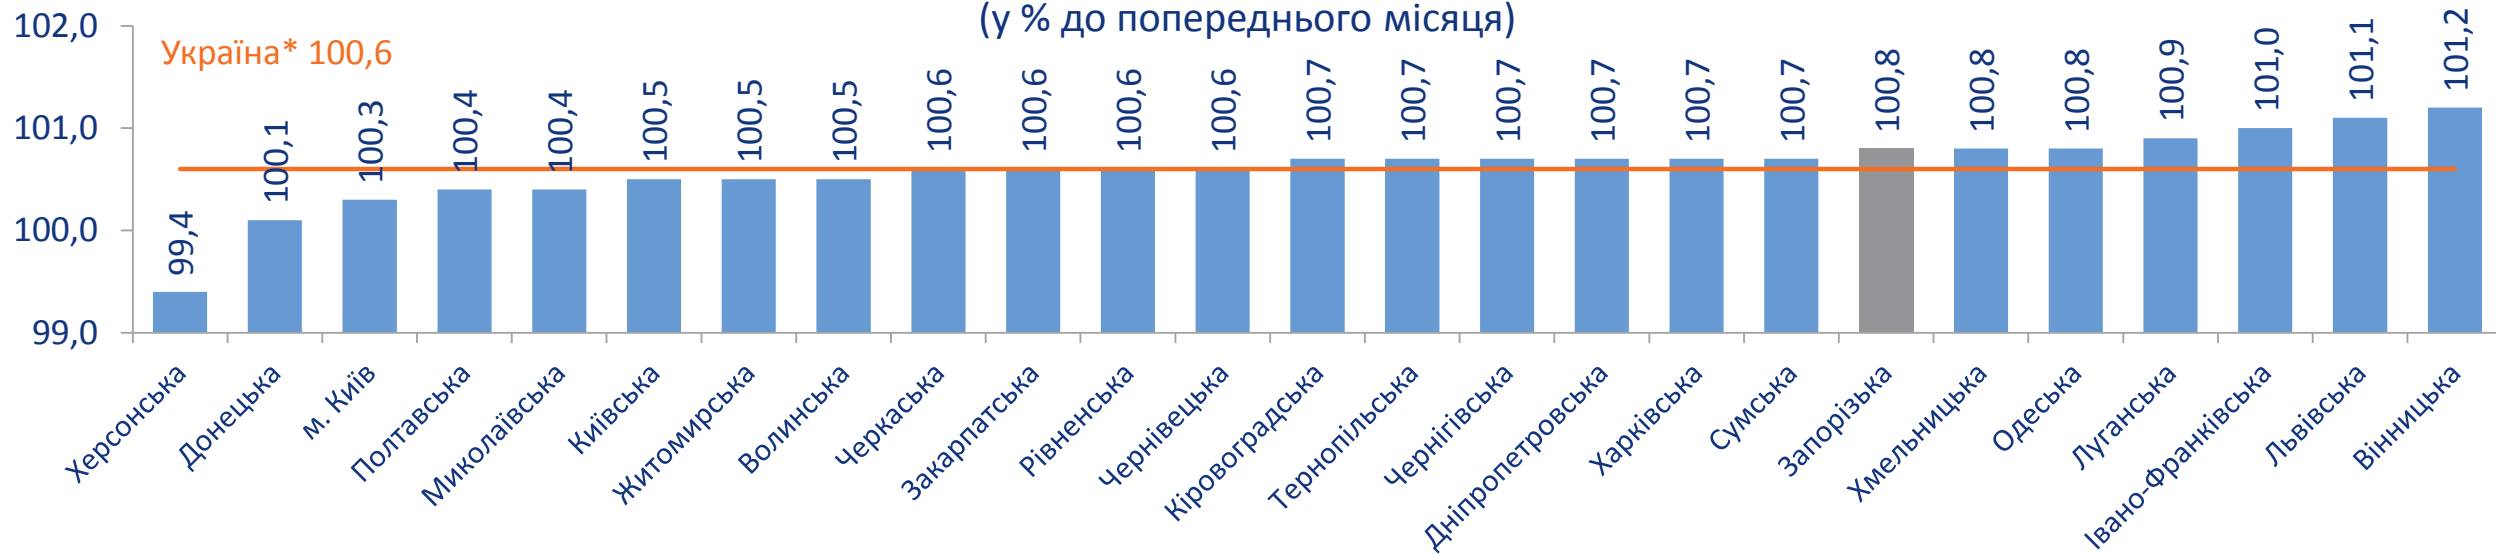

Індекси споживчих цін по регіонах у грудні 2021 року (у % до попереднього місяця)