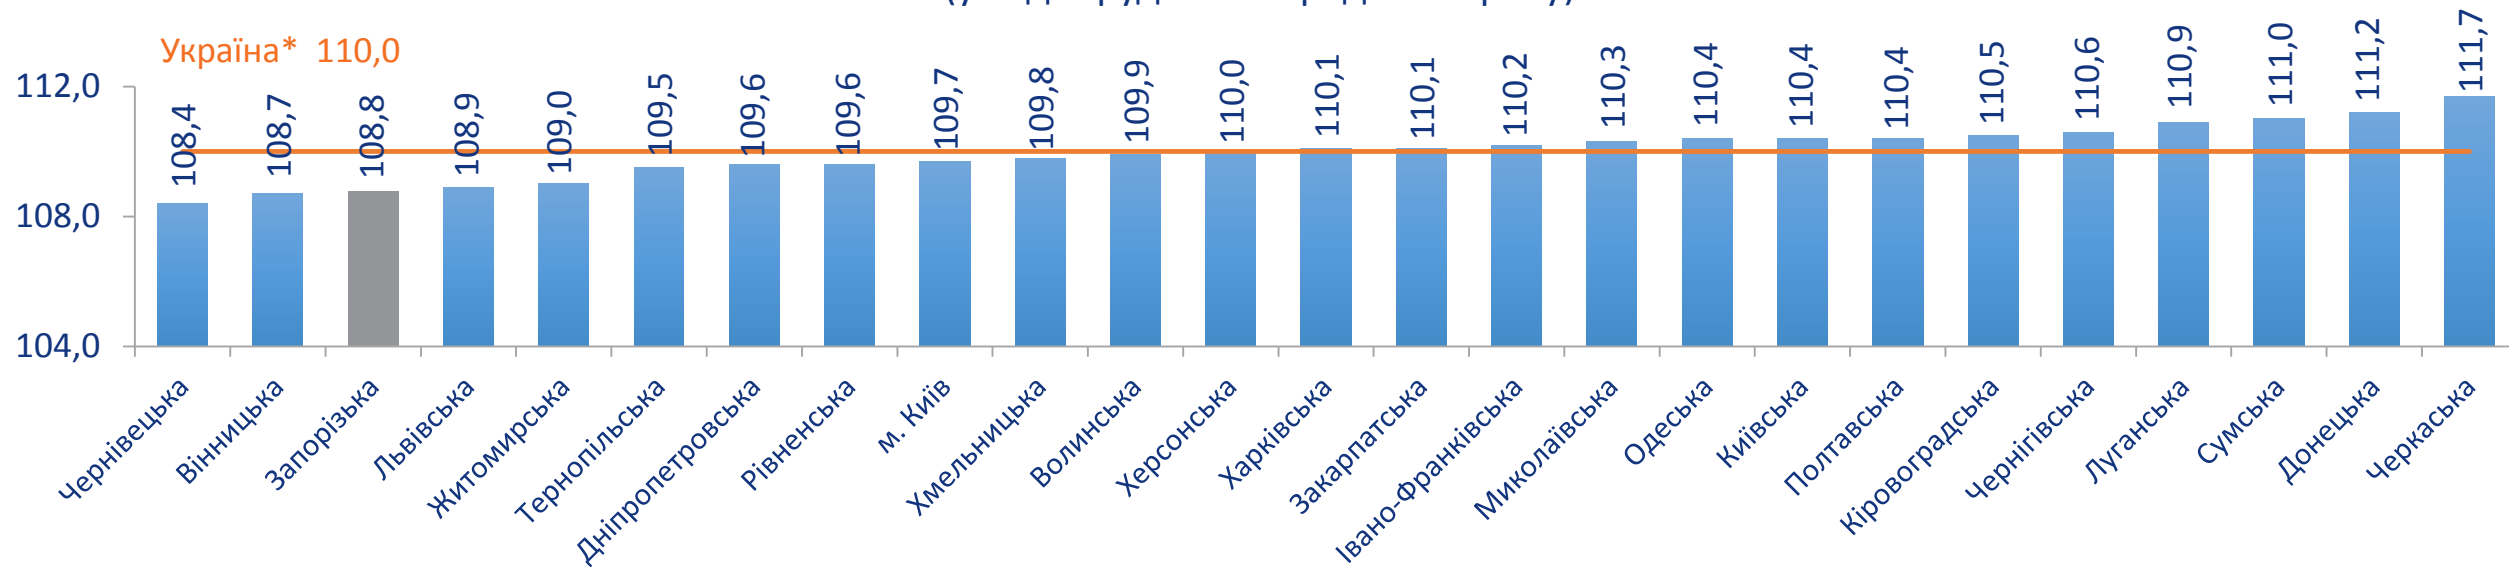

Індекси споживчих цін по регіонах у грудні 2021 року (у % до грудня попереднього року)