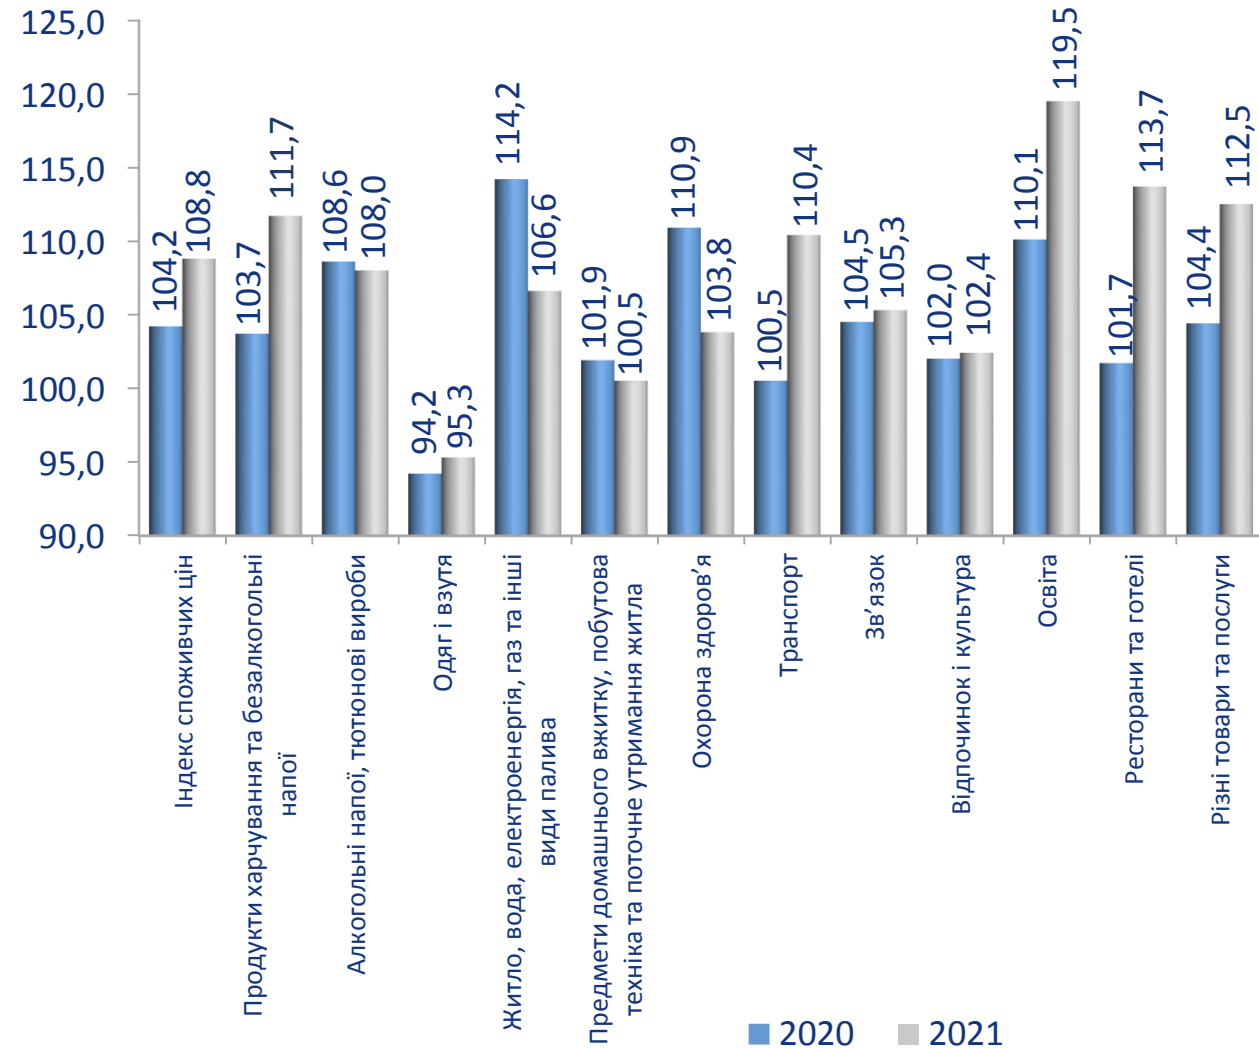

# ІНДЕКС СПОЖИВЧИХ ЦІН У ЗАПОРІЗЬКІЙ ОБЛАСТІ у грудні 2021 року

**100,8%**

(до попереднього місяця)

## Індекси споживчих цін у Запорізькій області

(у % до попереднього місяця)

## Індекси споживчих цін у Запорізькій області

на основні групи товарів та послуг у грудні

(у % до грудня попереднього року)

### Індекси споживчих цін (у % до попереднього місяця)

\* Дані наведено без урахування тимчасово окупованої території Автономної Республіки Крим, м. Севастополя та частини тимчасово окупованих територій у Донецькій та Луганській областях.