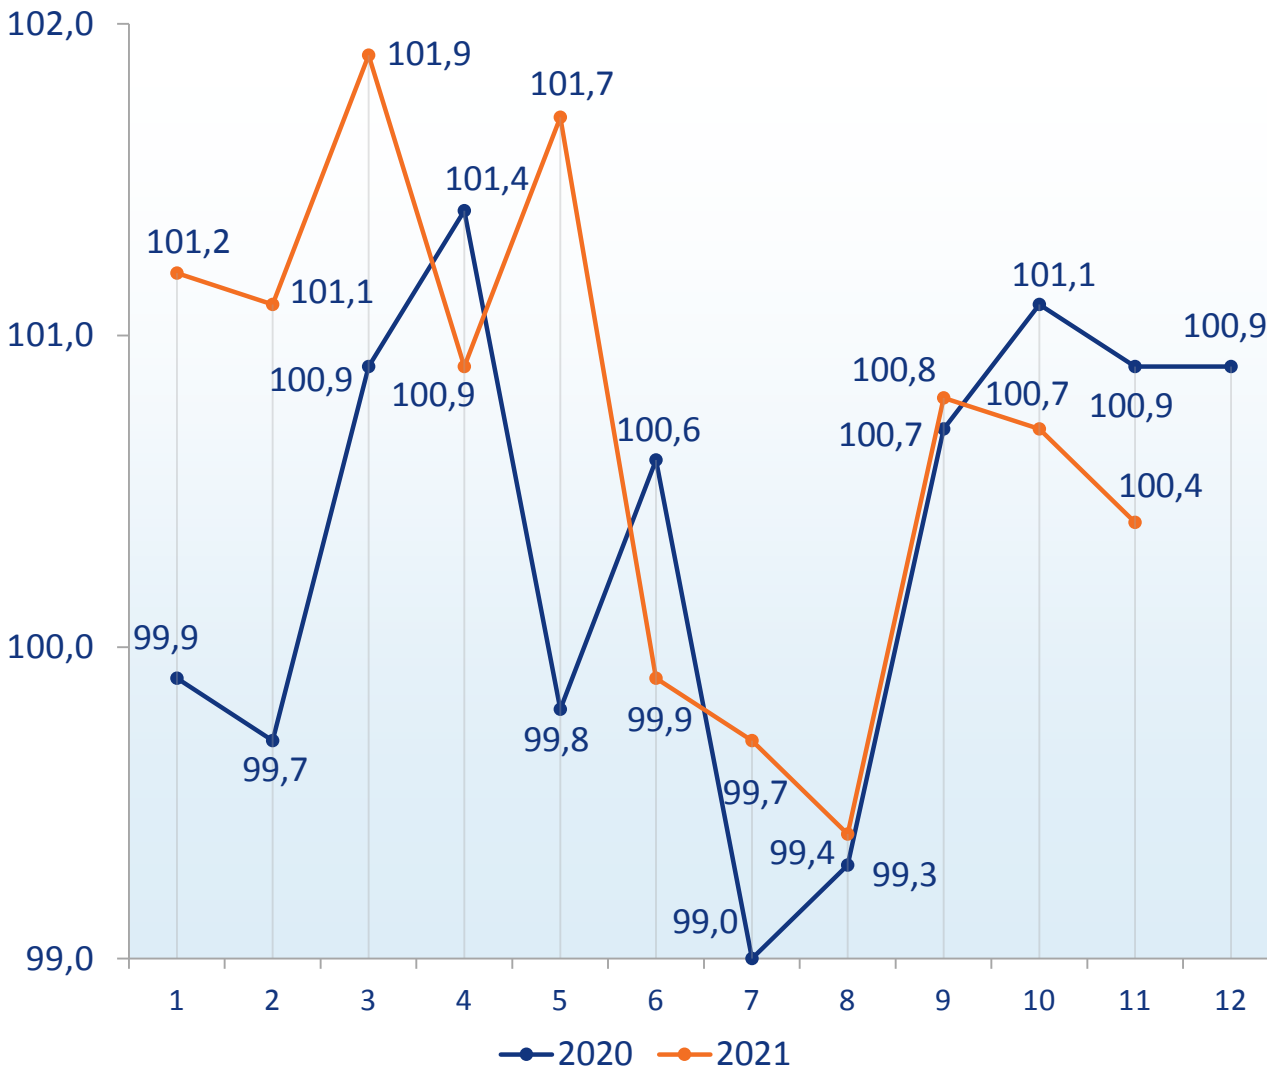

ІНДЕКС СПОЖИВЧИХ ЦІН У ЗАПОРІЗЬКІЙ ОБЛАСТІ в листопаді 2021 року

100,4%

(до попереднього місяця)

Індекси споживчих цін у Запорізькій області

(у % до попереднього місяця)

Індекси споживчих цін у Запорізькій області на основні групи товарів та послуг у листопаді

(у % до грудня попереднього року)

Індекси споживчих цін (у % до попереднього місяця)

* Дані наведено без урахування тимчасово окупованої території Автономної Республіки Крим, м. Севастополя та частини тимчасово окупованих територій у Донецькій та Луганській областях.

Індекси споживчих цін по регіонах у листопаді 2021 року (у % до попереднього місяця)

Індекси споживчих цін (у % до грудня попереднього року)

* Дані наведено без урахування тимчасово окупованої території Автономної Республіки Крим, м. Севастополя та частини тимчасово окупованих територій у Донецькій та Луганській областях.

Індекси споживчих цін по регіонах у листопаді 2021 року (у % до грудня попереднього року)

Індекси споживчих цін на основні групи товарів у листопаді 2021 року (у % до попереднього місяця)

* Дані наведено без урахування тимчасово окупованої території Автономної Республіки Крим, м. Севастополя та частини тимчасово окупованих територій у Донецькій та Луганській областях.