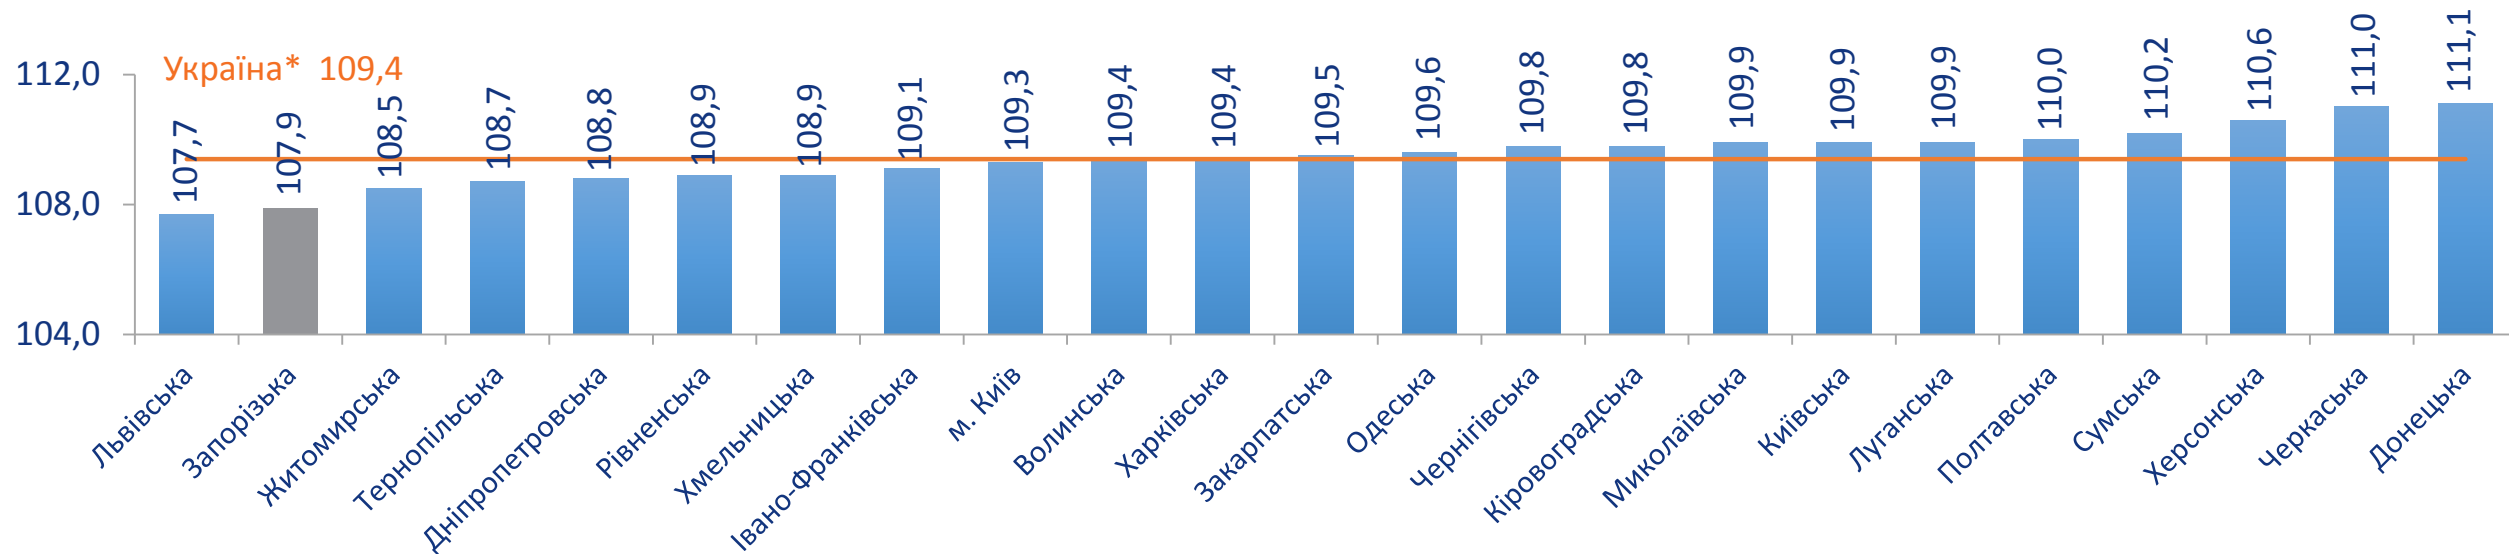

(у % до грудня попереднього року)

Індекси споживчих цін (у % до попереднього місяця)

* Дані наведено без урахування тимчасово окупованої території Автономної Республіки Крим, м. Севастополя та частини тимчасово окупованих територій у Донецькій та Луганській областях.

Індекси споживчих цін по регіонах у листопаді 2021 року (у % до попереднього місяця)

Індекси споживчих цін (у % до грудня попереднього року)

* Дані наведено без урахування тимчасово окупованої території Автономної Республіки Крим, м. Севастополя та частини тимчасово окупованих територій у Донецькій та Луганській областях.

Індекси споживчих цін по регіонах у листопаді 2021 року (у % до грудня попереднього року)

Індекси споживчих цін на основні групи товарів у листопаді 2021 року (у % до попереднього місяця)

* Дані наведено без урахування тимчасово окупованої території Автономної Республіки Крим, м. Севастополя та частини тимчасово окупованих територій у Донецькій та Луганській областях.