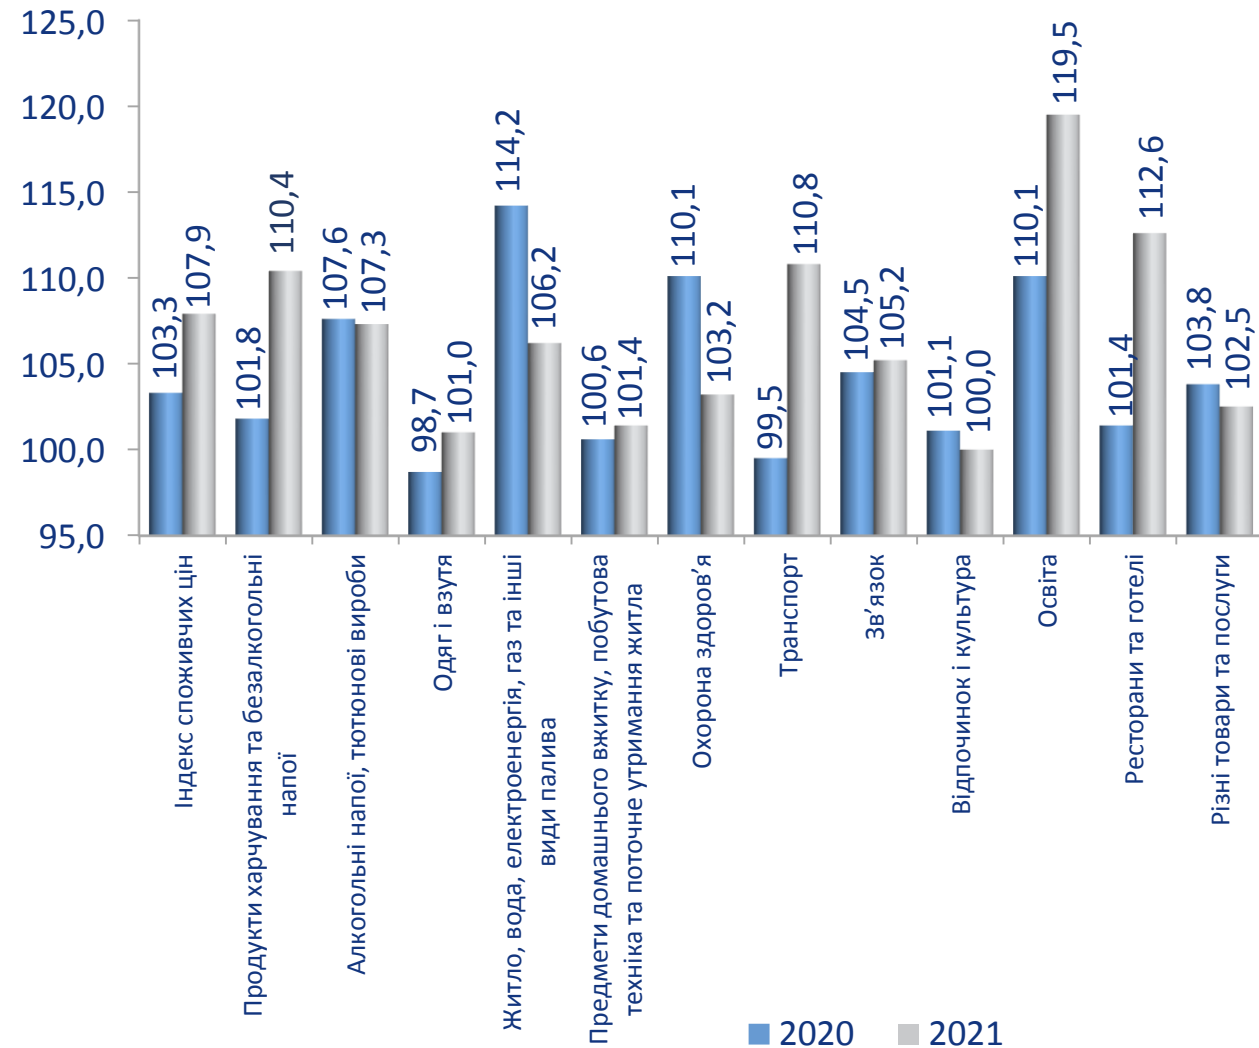

ІНДЕКС СПОЖИВЧИХ ЦІН У ЗАПОРІЗЬКІЙ ОБЛАСТІ в листопаді 2021 року

100,4%

(до попереднього місяця)

Індекси споживчих цін у Запорізькій області

(у % до попереднього місяця)

Індекси споживчих цін у Запорізькій області на основні групи товарів та послуг у листопаді

(у % до грудня попереднього року)

Індекси споживчих цін (у % до попереднього місяця)

* Дані наведено без урахування тимчасово окупованої території Автономної Республіки Крим, м. Севастополя та частини тимчасово окупованих територій у Донецькій та Луганській областях.

Індекси споживчих цін по регіонах у листопаді 2021 року (у % до попереднього місяця)

Індекси споживчих цін (у % до грудня попереднього року)

* Дані наведено без урахування тимчасово окупованої території Автономної Республіки Крим, м. Севастополя та частини тимчасово окупованих територій у Донецькій та Луганській областях.