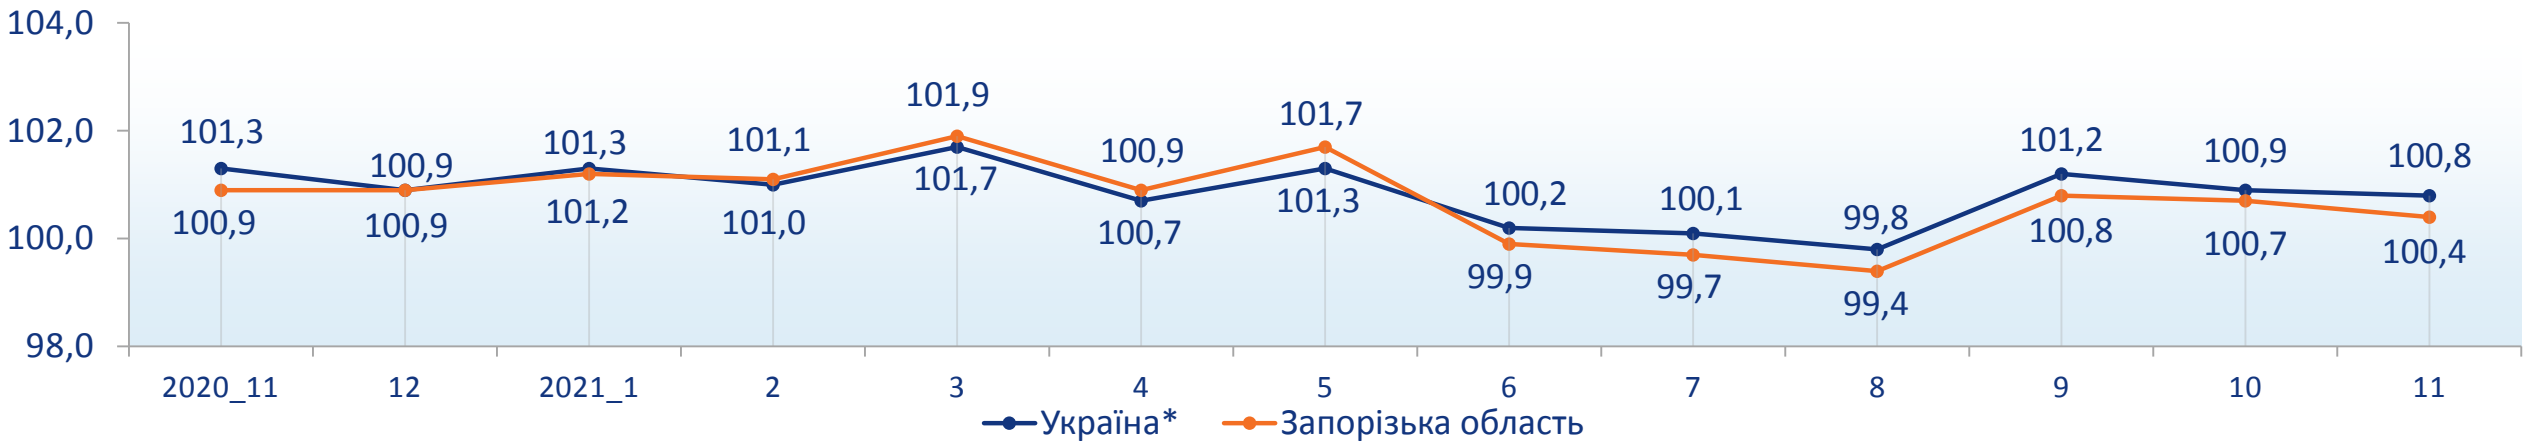

ІНДЕКС СПОЖИВЧИХ ЦІН У ЗАПОРІЗЬКІЙ ОБЛАСТІ в листопаді 2021 року

100,4%

(до попереднього місяця)

Індекси споживчих цін у Запорізькій області

(у % до попереднього місяця)

Індекси споживчих цін у Запорізькій області на основні групи товарів та послуг у листопаді

(у % до грудня попереднього року)

Індекси споживчих цін (у % до попереднього місяця)

* Дані наведено без урахування тимчасово окупованої території Автономної Республіки Крим, м. Севастополя та частини тимчасово окупованих територій у Донецькій та Луганській областях.