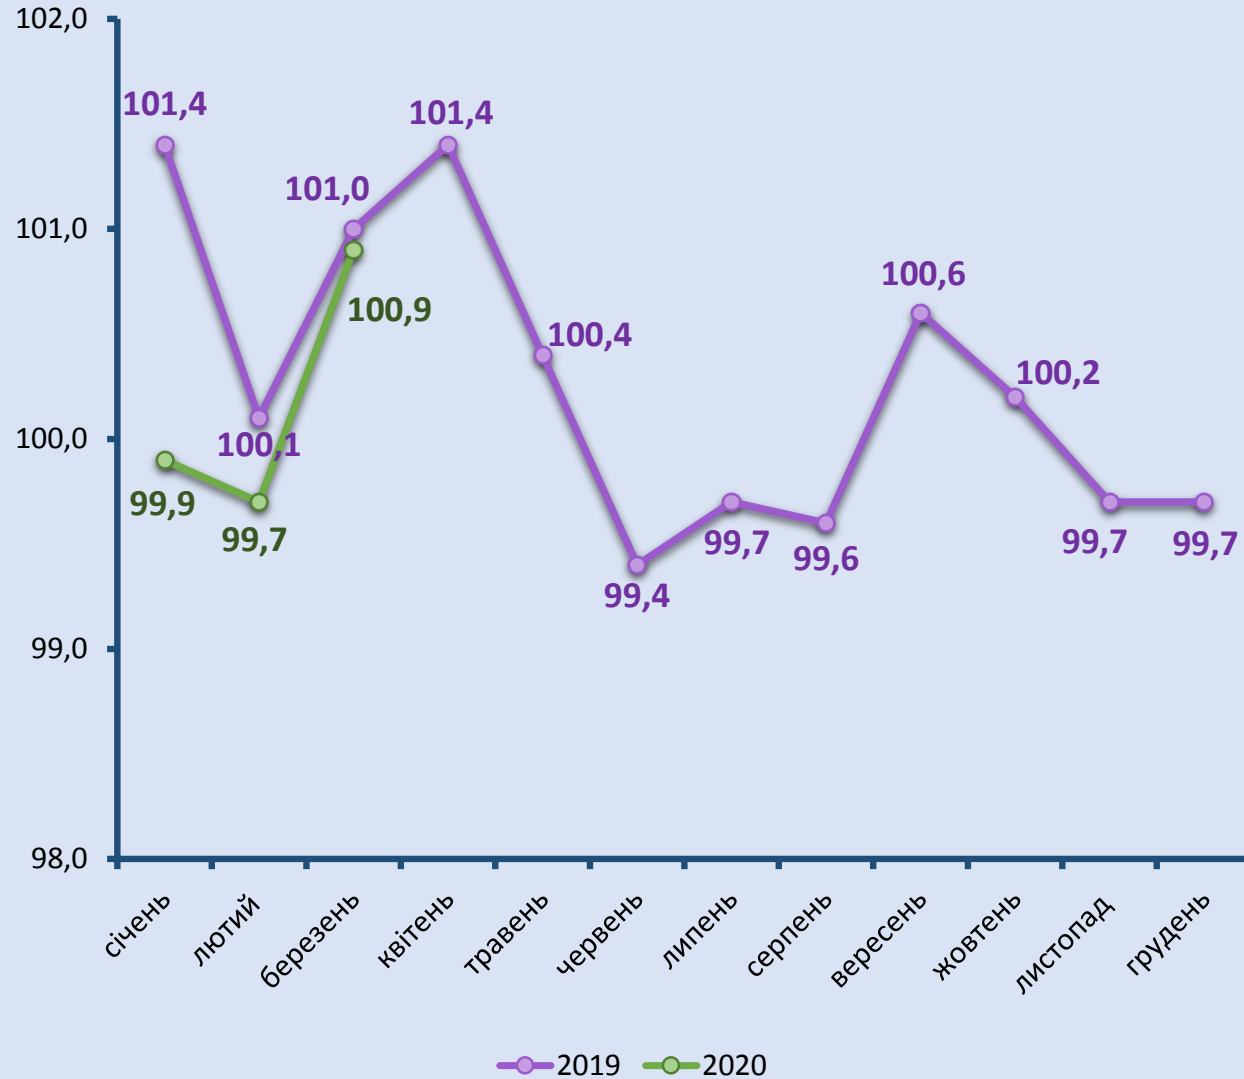

Державна служба статистики України  
Головне управління статистики у Запорізькій області

# ІНДЕКС СПОЖИВЧИХ ЦІН У ЗАПОРІЗЬКІЙ ОБЛАСТІ в березні 2020 року

**100,9%**

(до попереднього місяця)

## Індекси споживчих цін у Запорізькій області

(у % до попереднього місяця)

## Індекси споживчих цін у Запорізькій області на основні групи товарів та послуг у березні

(у % до грудня попереднього року)