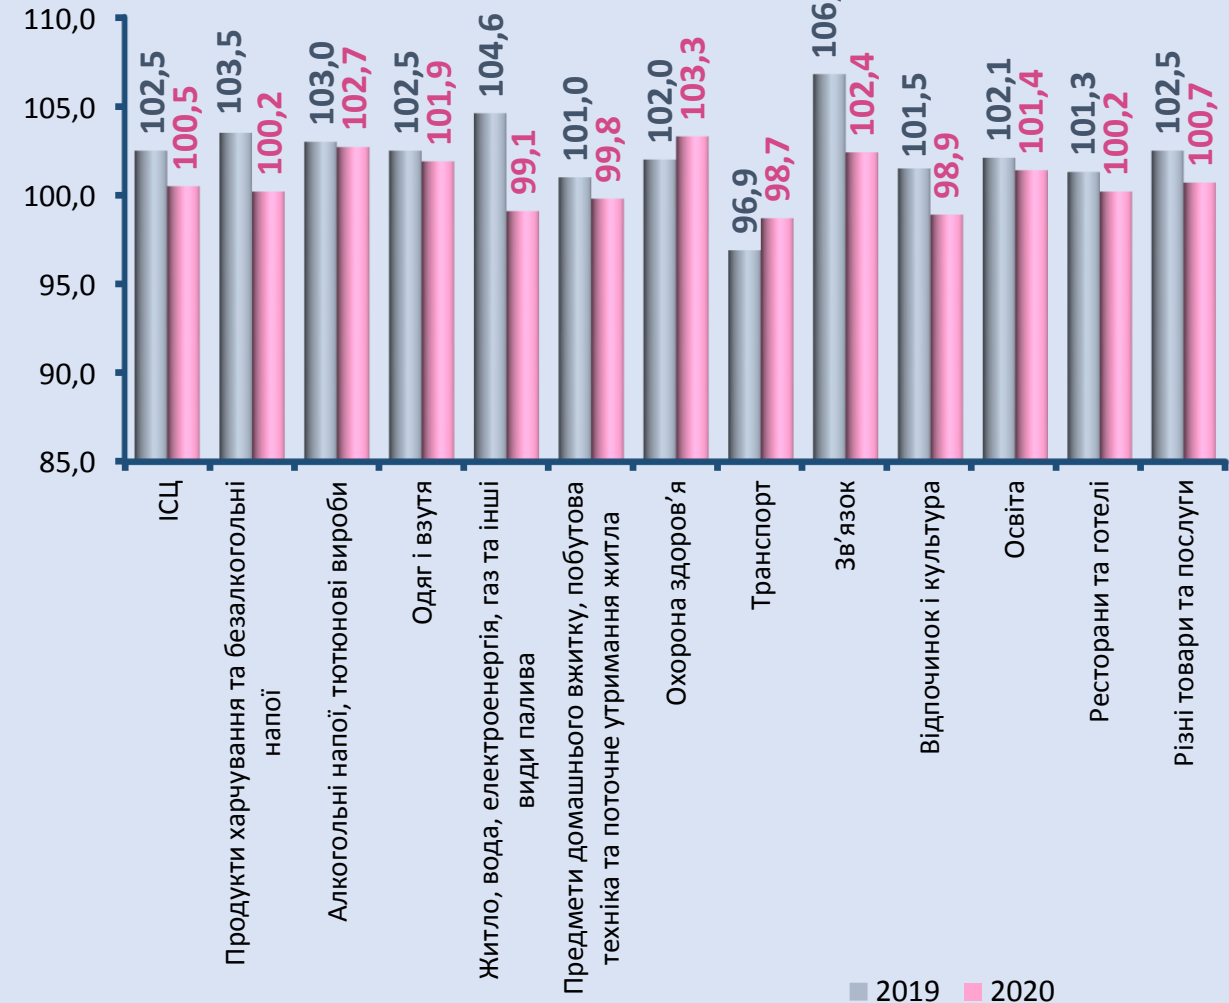

# ІНДЕКС СПОЖИВЧИХ ЦІН У ЗАПОРІЗЬКІЙ ОБЛАСТІ в березні 2020 року

**100,9%**

(до попереднього місяця)

## Індекси споживчих цін у Запорізькій області

(у % до попереднього місяця)

## Індекси споживчих цін у Запорізькій області на основні групи товарів та послуг у березні

(у % до грудня попереднього року)