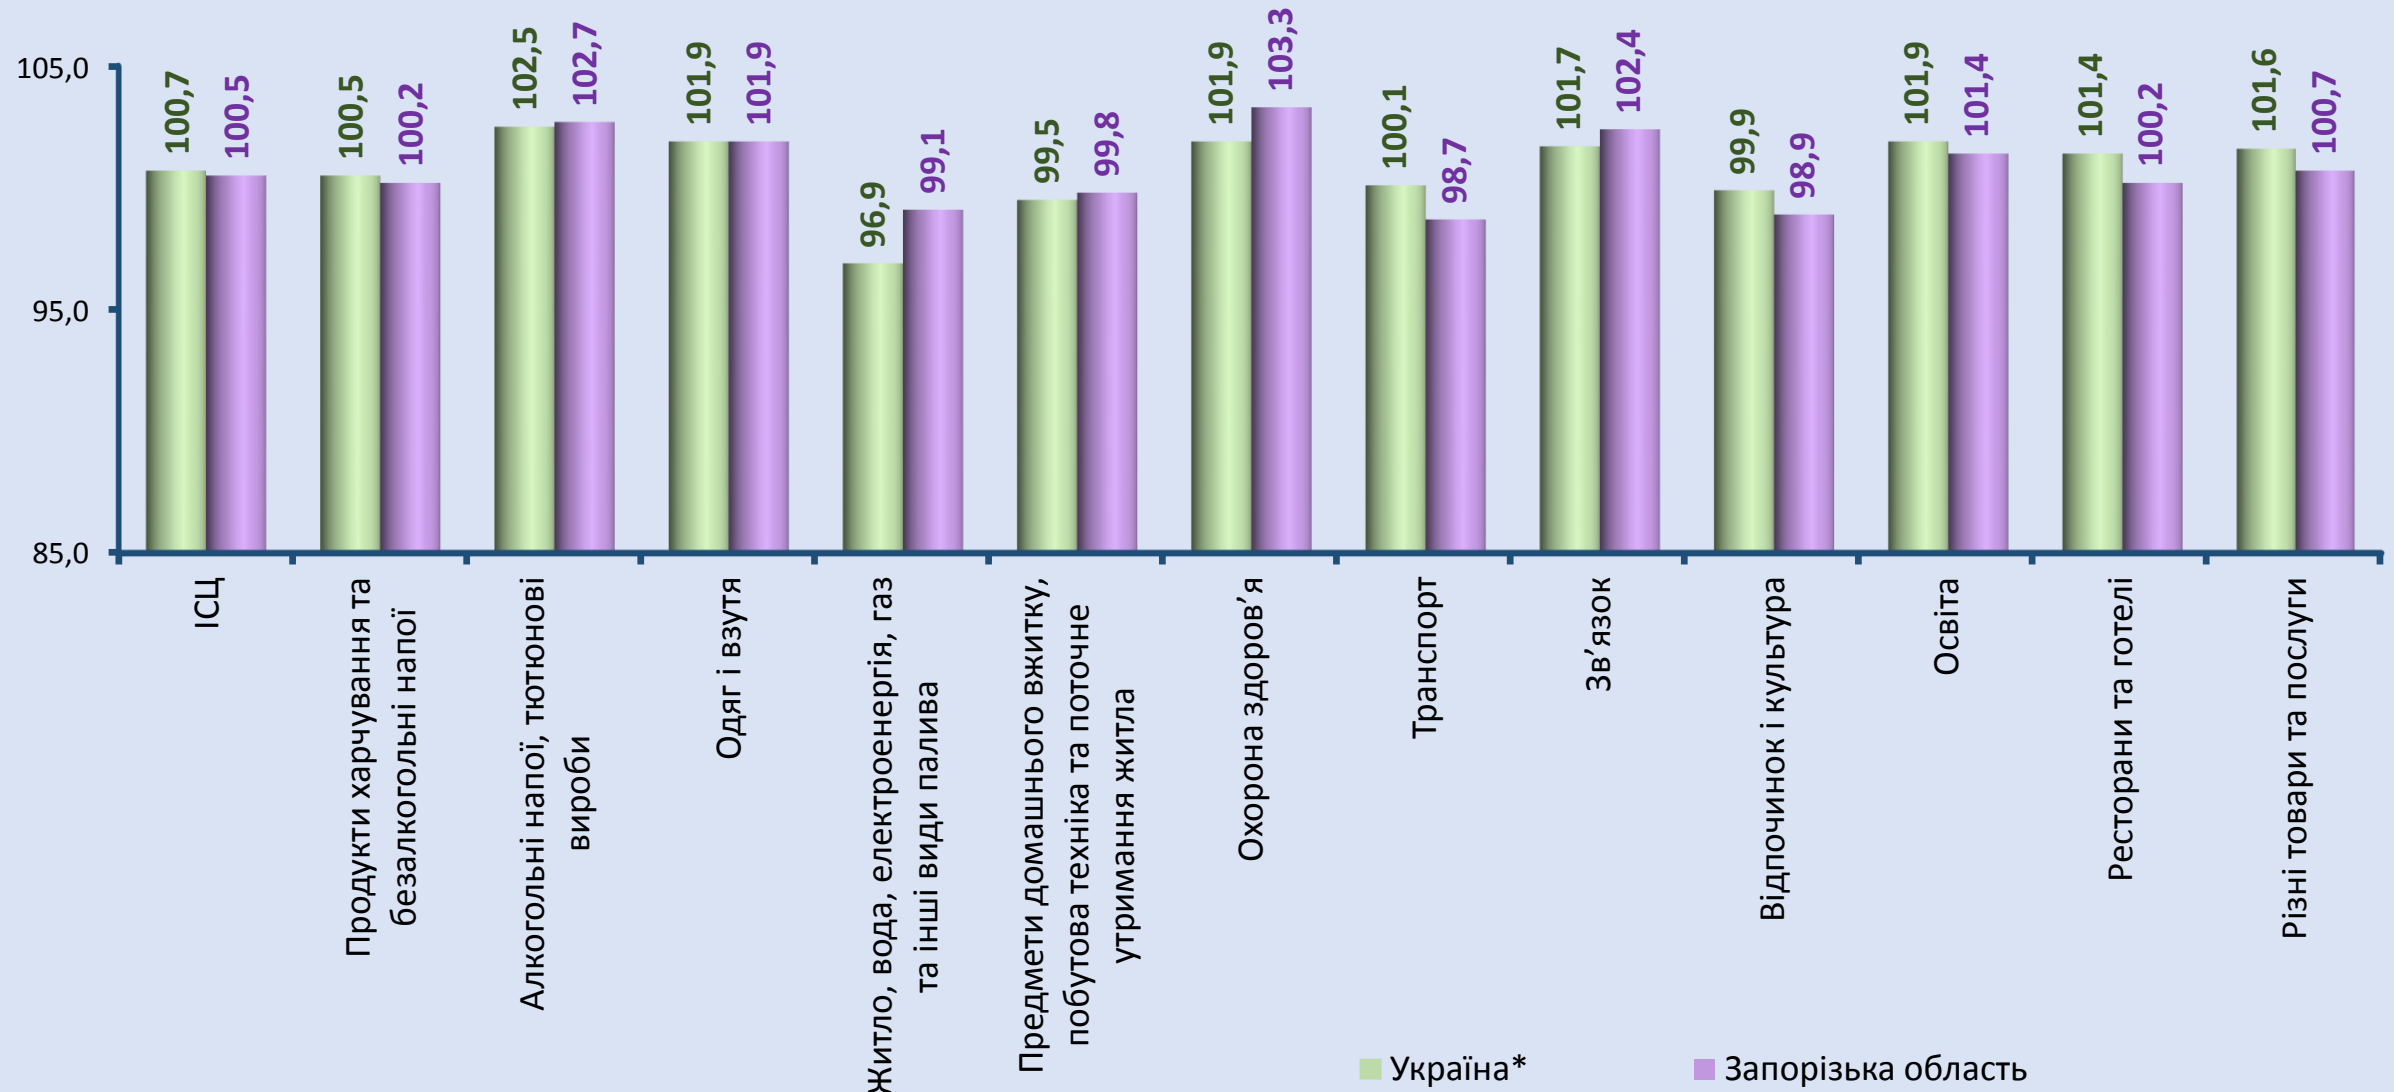

### Індекси споживчих цін (у % до грудня попереднього року)

\* Дані наведено без урахування тимчасово окупованої території Автономної Республіки Крим, м. Севастополя та частини тимчасово окупованих територій у Донецькій та Луганській областях.

### Індекси споживчих цін по регіонах у березні 2020 року (у % до грудня попереднього року)

## Індекси споживчих цін на основні групи товарів у березні 2020 року

(у % до попереднього місяця)

\* Дані наведено без урахування тимчасово окупованої території Автономної Республіки Крим, м. Севастополя та частини тимчасово окупованих територій у Донецькій та Луганській областях.

## Індекси споживчих цін на основні групи товарів у березні 2020 року (у % до грудня попереднього року)

\* Дані наведено без урахування тимчасово окупованої території Автономної Республіки Крим, м. Севастополя та частини тимчасово окупованих територій у Донецькій та Луганській областях.