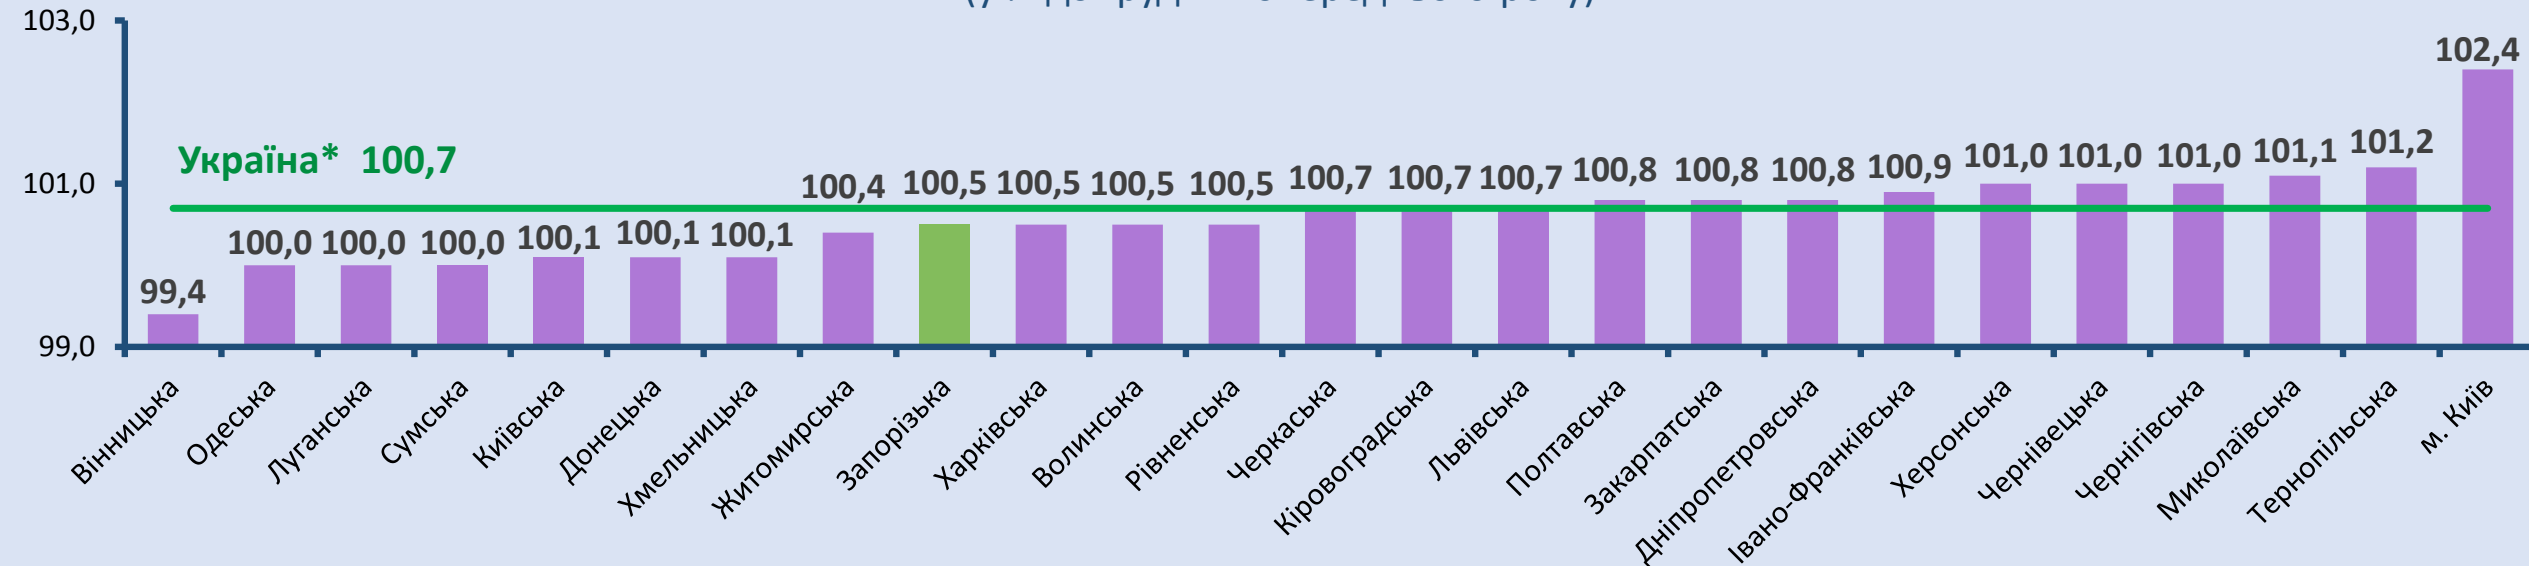

### Індекси споживчих цін (у % до попереднього місяця)

\* Дані наведено без урахування тимчасово окупованої території Автономної Республіки Крим, м. Севастополя та частини тимчасово окупованих територій у Донецькій та Луганській областях.

### Індекси споживчих цін по регіонах у березні 2020 року (у % до попереднього місяця)

### Індекси споживчих цін (у % до грудня попереднього року)

\* Дані наведено без урахування тимчасово окупованої території Автономної Республіки Крим, м. Севастополя та частини тимчасово окупованих територій у Донецькій та Луганській областях.

### Індекси споживчих цін по регіонах у березні 2020 року (у % до грудня попереднього року)