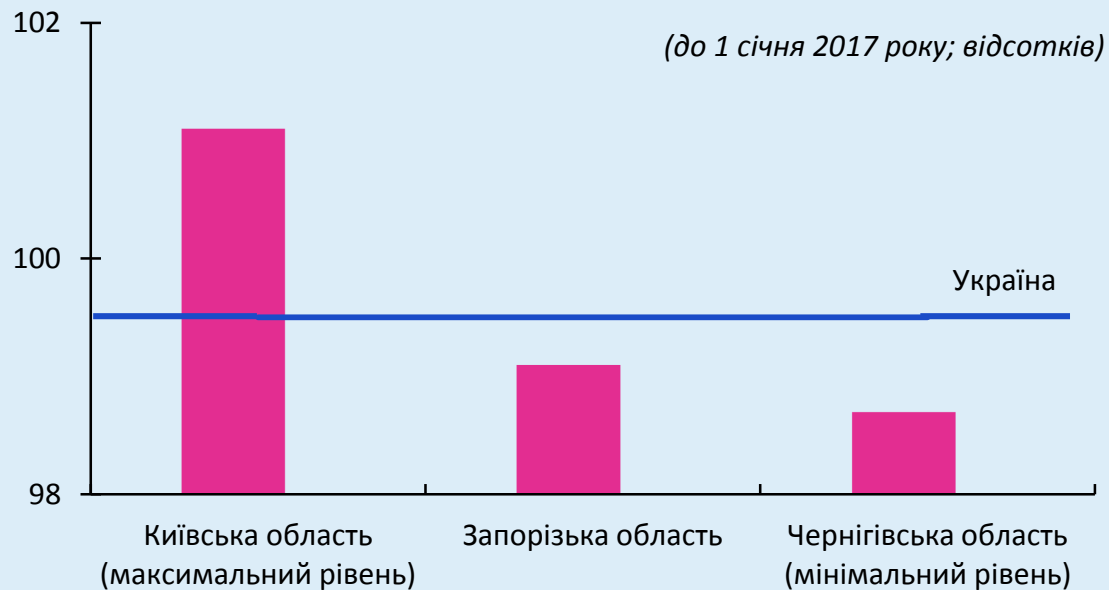

ОКРЕМІ ПОРІВНЯЛЬНІ ПОКАЗНИКИ ЗА РЕГІОНАМИ УКРАЇНИ

У розділі представлена інформація щодо чисельності наявного населення за типом поселень, формування приросту (скорочення) чисельності та економічної активності населення по регіонах України, що дає змогу провести порівняльний аналіз щодо демографічних процесів.

Темпи зростання (зменшення) чисельності наявного населення окремих регіонів України на 1 січня 2018 року

МЕТОДОЛОГІЧНІ ПОЯСНЕННЯ

Методологічні пояснення містять джерела інформації, основні нормативно-методологічні документи та статистичні класифікатори, що використовувались для розробки статистичних даних і методологію формування статистичних показників, які були використані при створенні збірника.