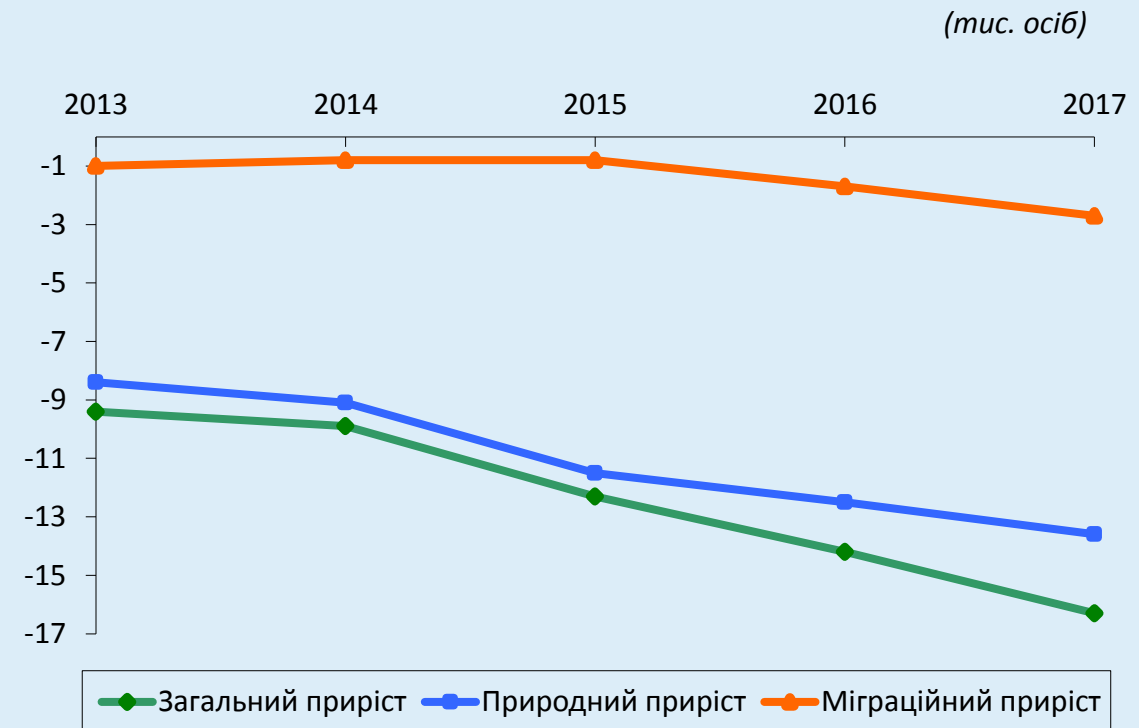

АНАЛІТИЧНИЙ ОГЛЯД «ФОРМУВАННЯ ПРИРОСТУ (СКОРОЧЕННЯ) ЧИСЕЛЬНОСТІ НАЯВНОГО НАСЕЛЕННЯ ОБЛАСТІ В 2017 РОЦІ»

На початку збірника розміщено аналітичний огляд чисельності наявного населення області на 1 січня 2018 року та демографічних процесів, що впливають на формування приросту (скорочення) населення.

ЗАГАЛЬНИЙ РОЗДІЛ

У розділі наведена площа території, щільність наявного населення та статистичні дані про демографічні процеси, що відбувалися в містах та районах області, а саме: чисельність наявного населення, загальний, природний та міграційний приріст (скорочення) населення, темп зростання (скорочення) чисельності наявного населення в області. Також у цьому розділі наведені дані про економічну активність населення і розподіл іноземців та осіб без громадянства, яким надано статус біженця, за статтю і країнами походження.

Динаміка формування приросту (скорочення) чисельності наявного населення області в 2012-2017 роках