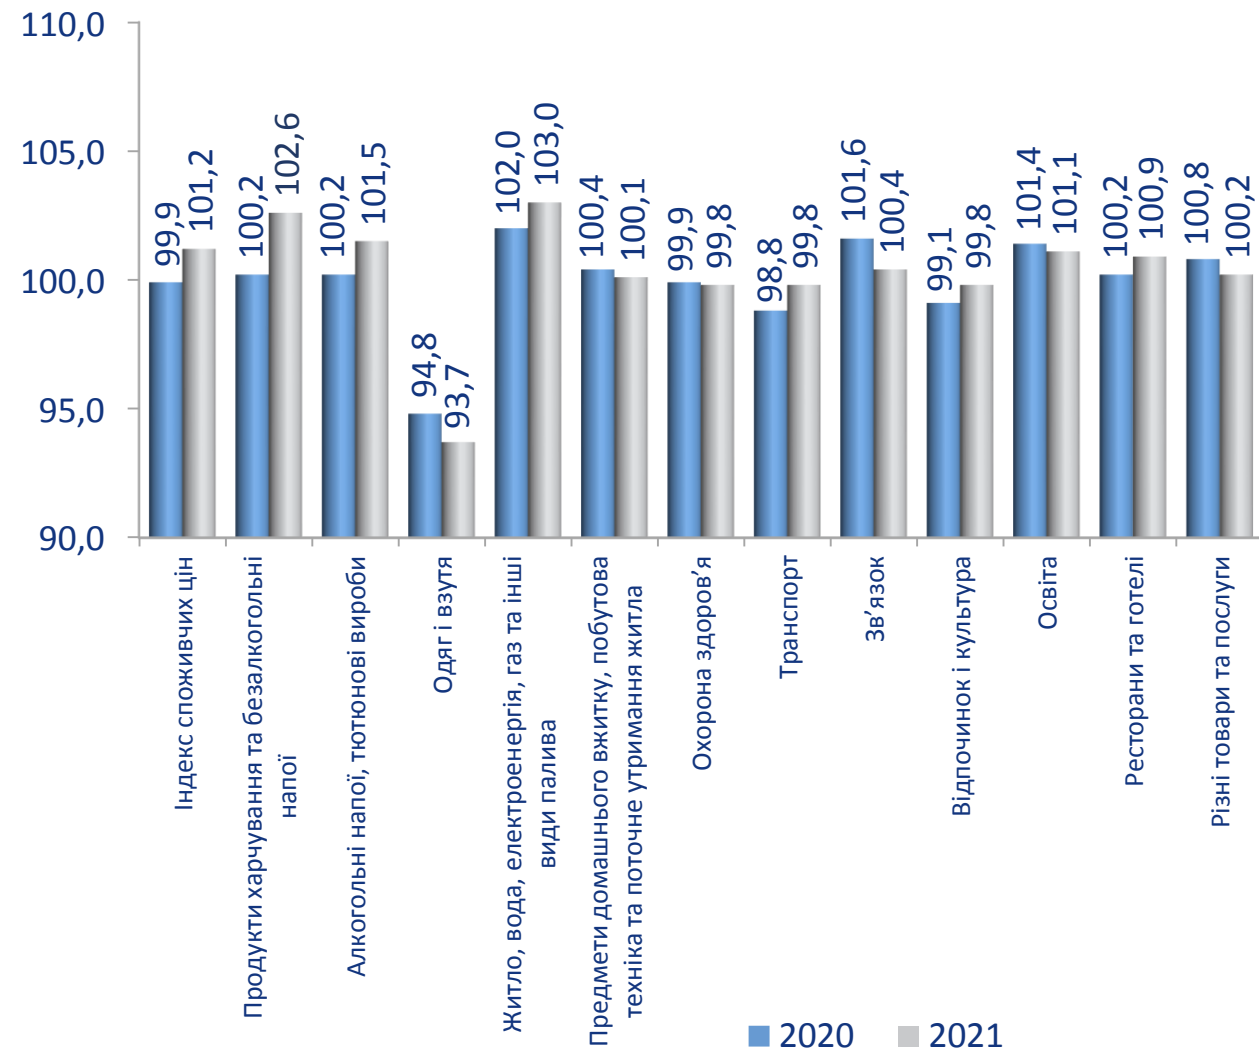

# ІНДЕКС СПОЖИВЧИХ ЦІН У ЗАПОРІЗЬКІЙ ОБЛАСТІ в січні 2021 року

**101,2%**

(до попереднього місяця)

## Індекси споживчих цін у Запорізькій області

(у % до попереднього місяця)

## Індекси споживчих цін у Запорізькій області на основні групи товарів та послуг у січні

(у % до грудня попереднього року)