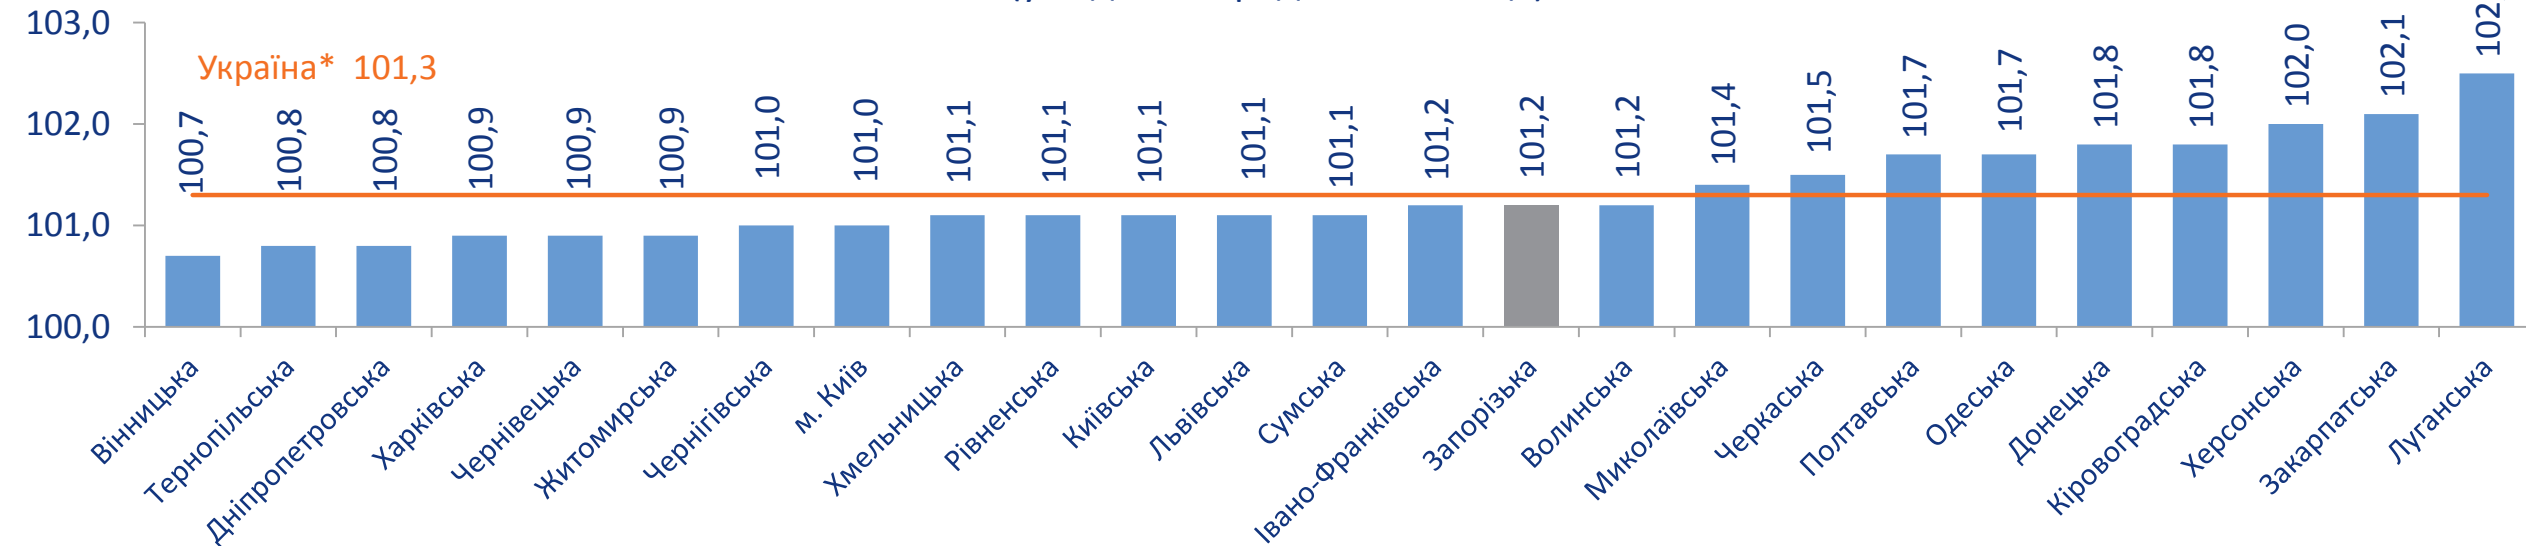

## Індекси споживчих цін у Запорізькій області

(у % до попереднього місяця)

## Індекси споживчих цін у Запорізькій області на основні групи товарів та послуг у січні

(у % до грудня попереднього року)

### Індекси споживчих цін (у % до попереднього місяця)

\* Дані наведено без урахування тимчасово окупованої території Автономної Республіки Крим, м. Севастополя та частини тимчасово окупованих територій у Донецькій та Луганській областях.

### Індекси споживчих цін по регіонах у січні 2021 року (у % до попереднього місяця)