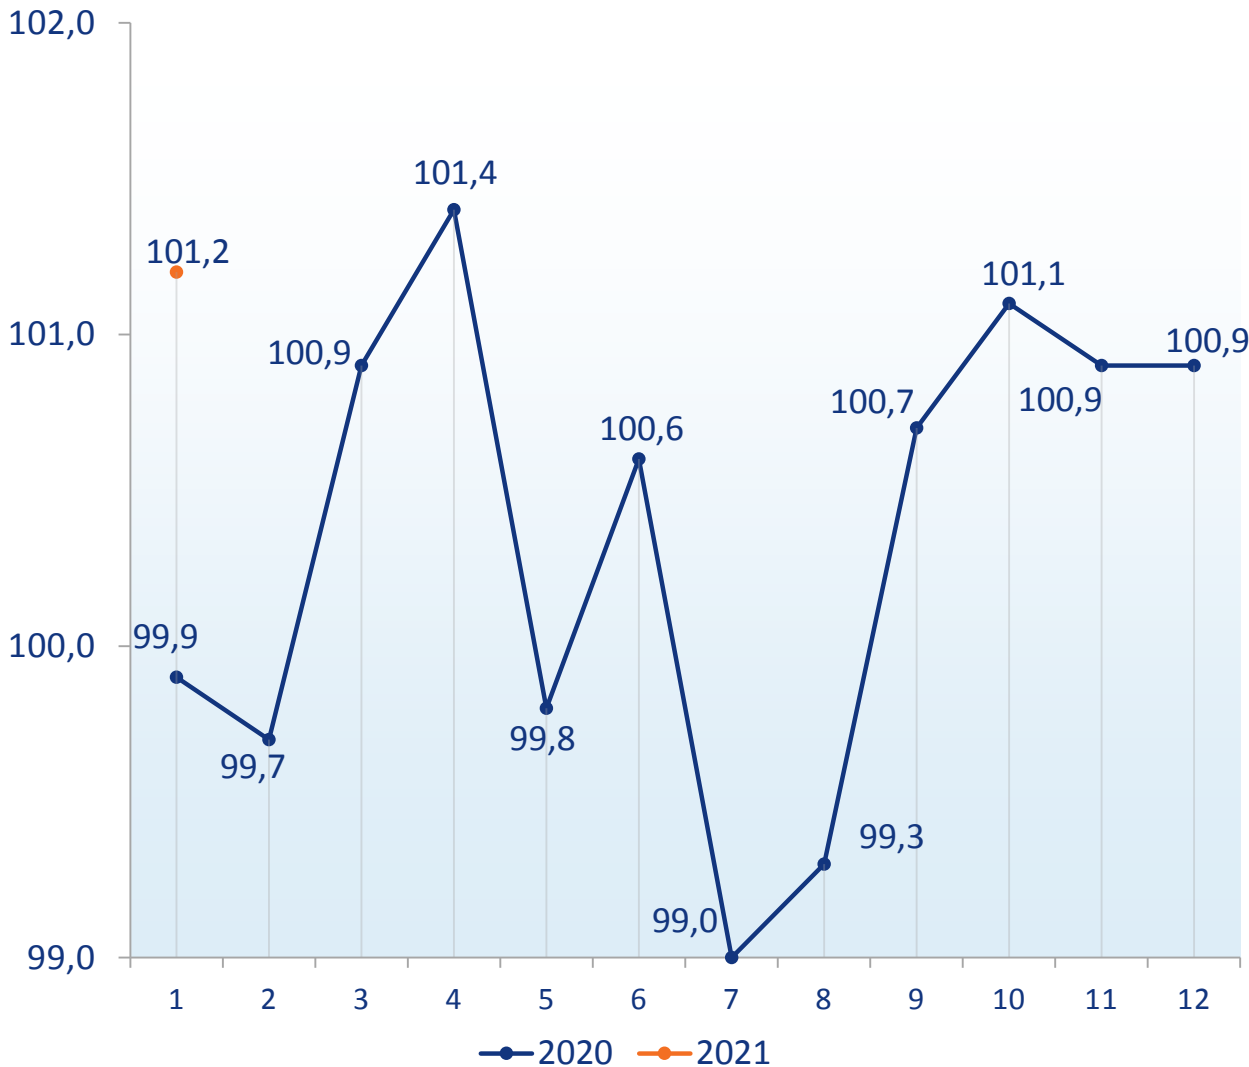

# ІНДЕКС СПОЖИВЧИХ ЦІН У ЗАПОРІЗЬКІЙ ОБЛАСТІ в січні 2021 року

**101,2%**

(до попереднього місяця)

## Індекси споживчих цін у Запорізькій області

(у % до попереднього місяця)

## Індекси споживчих цін у Запорізькій області на основні групи товарів та послуг у січні

(у % до грудня попереднього року)

### Індекси споживчих цін (у % до попереднього місяця)

\* Дані наведено без урахування тимчасово окупованої території Автономної Республіки Крим, м. Севастополя та частини тимчасово окупованих територій у Донецькій та Луганській областях.